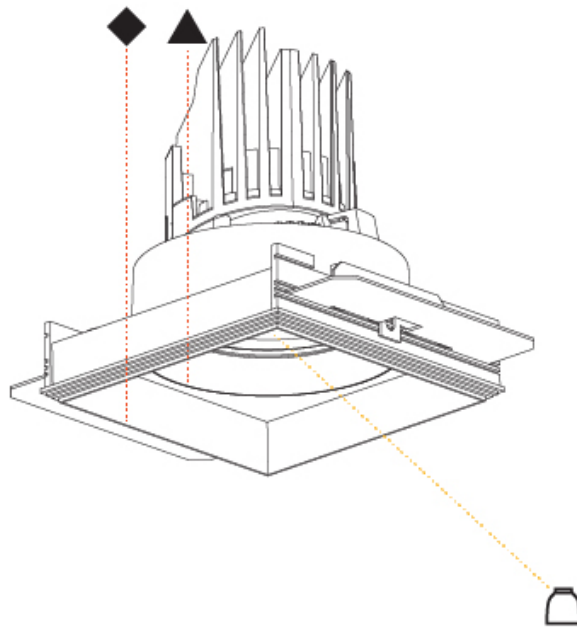

BIONIQ SQUARE ADJUSTABLE TRIMLESS

A37887-

PROJECT _____

TYPE _____

SPECIFIER _____

QUANTITY _____

DATE _____

PROJECT _____
 TYPE _____
 SPECIFIER _____
 QUANTITY _____
 DATE _____